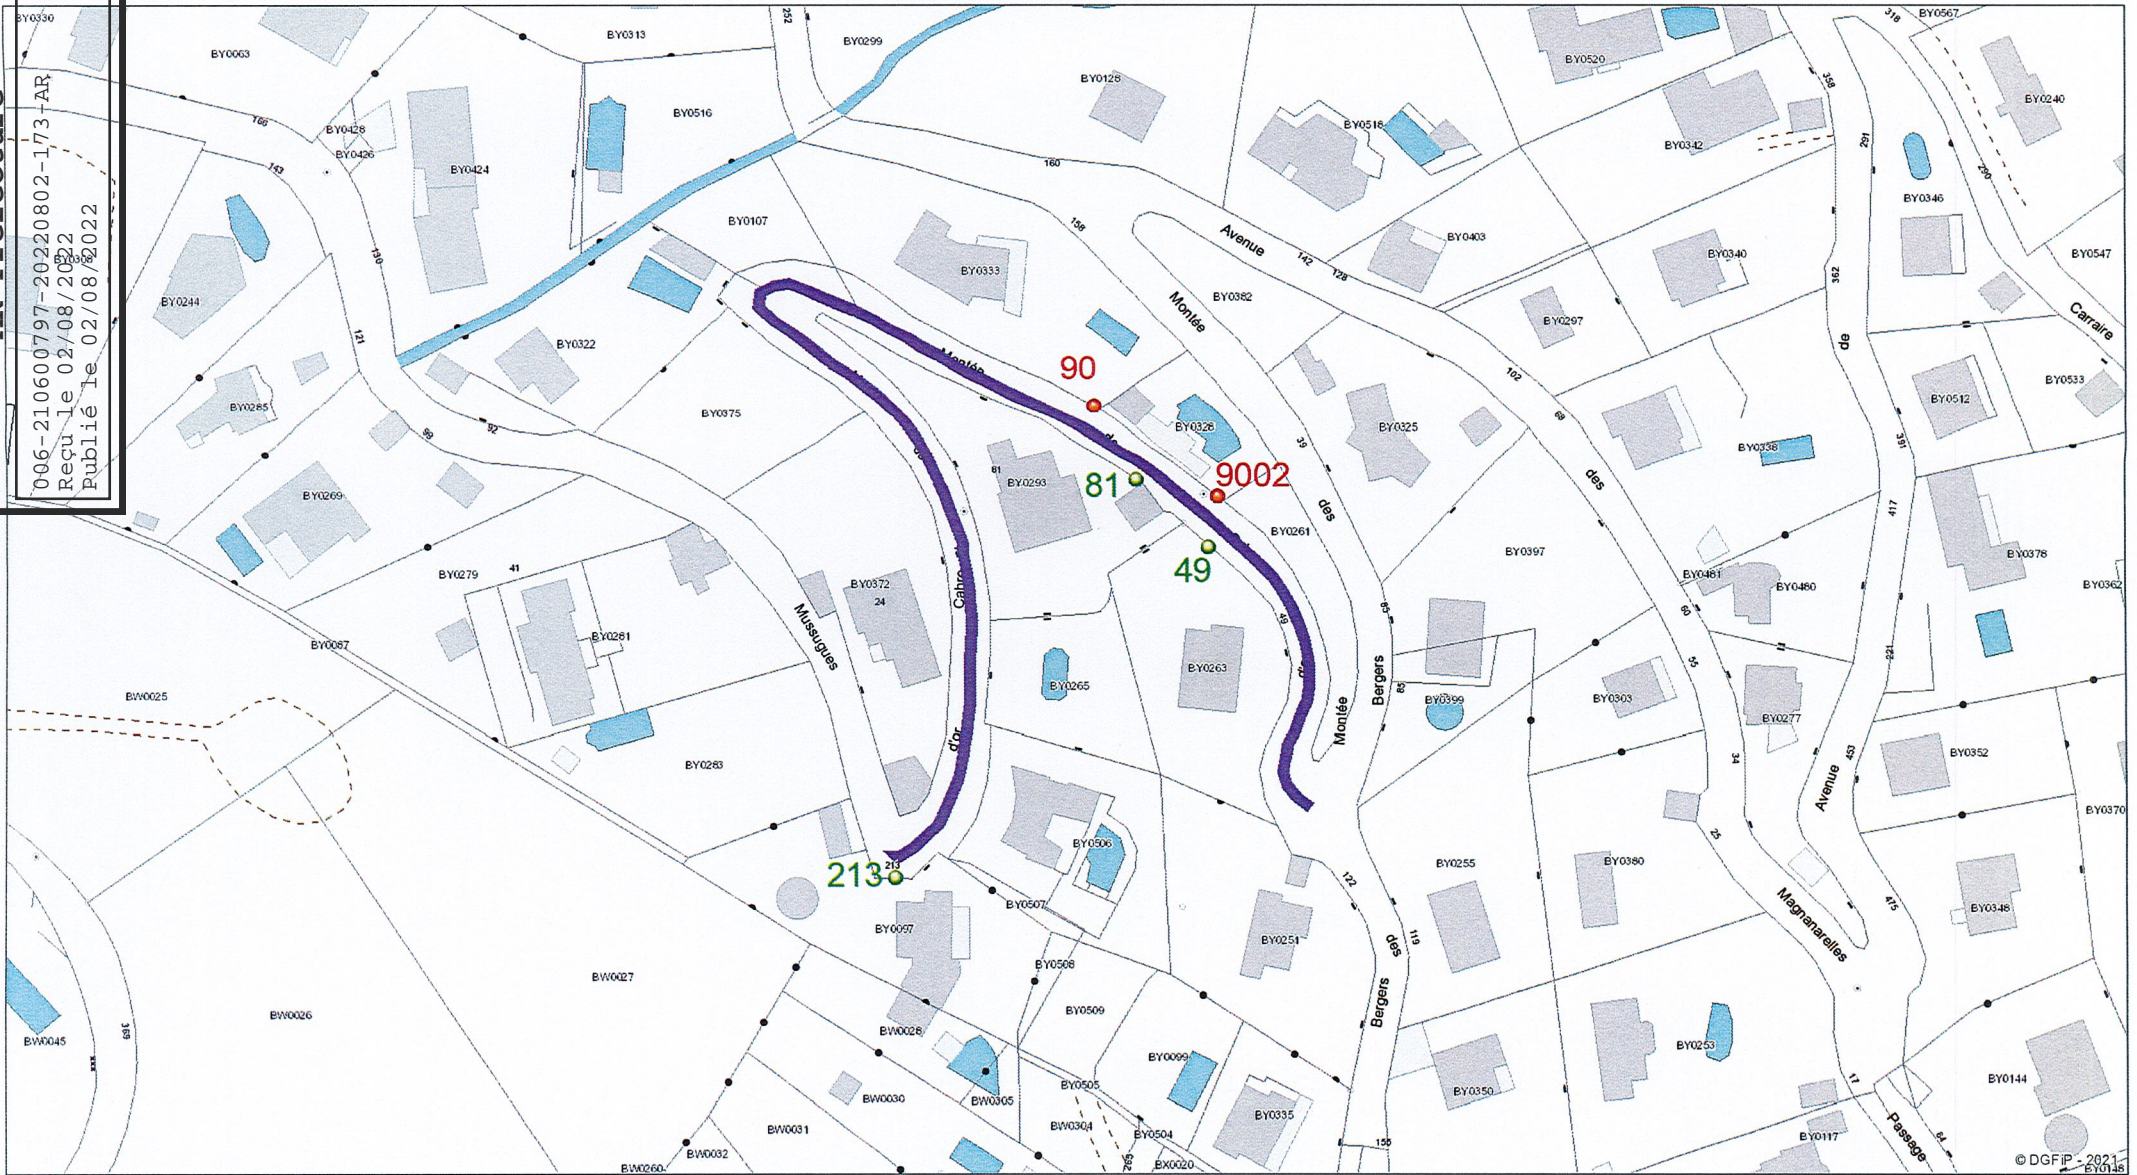

# MONTÉE DE LA CABRE D'OR

AR Prefecture

006-210600797-20220802-173-AR  
Reçu le 02/08/2022  
Publié le 02/08/2022

- NUMEROS PAIRS
- NUMEROS IMPAIRS