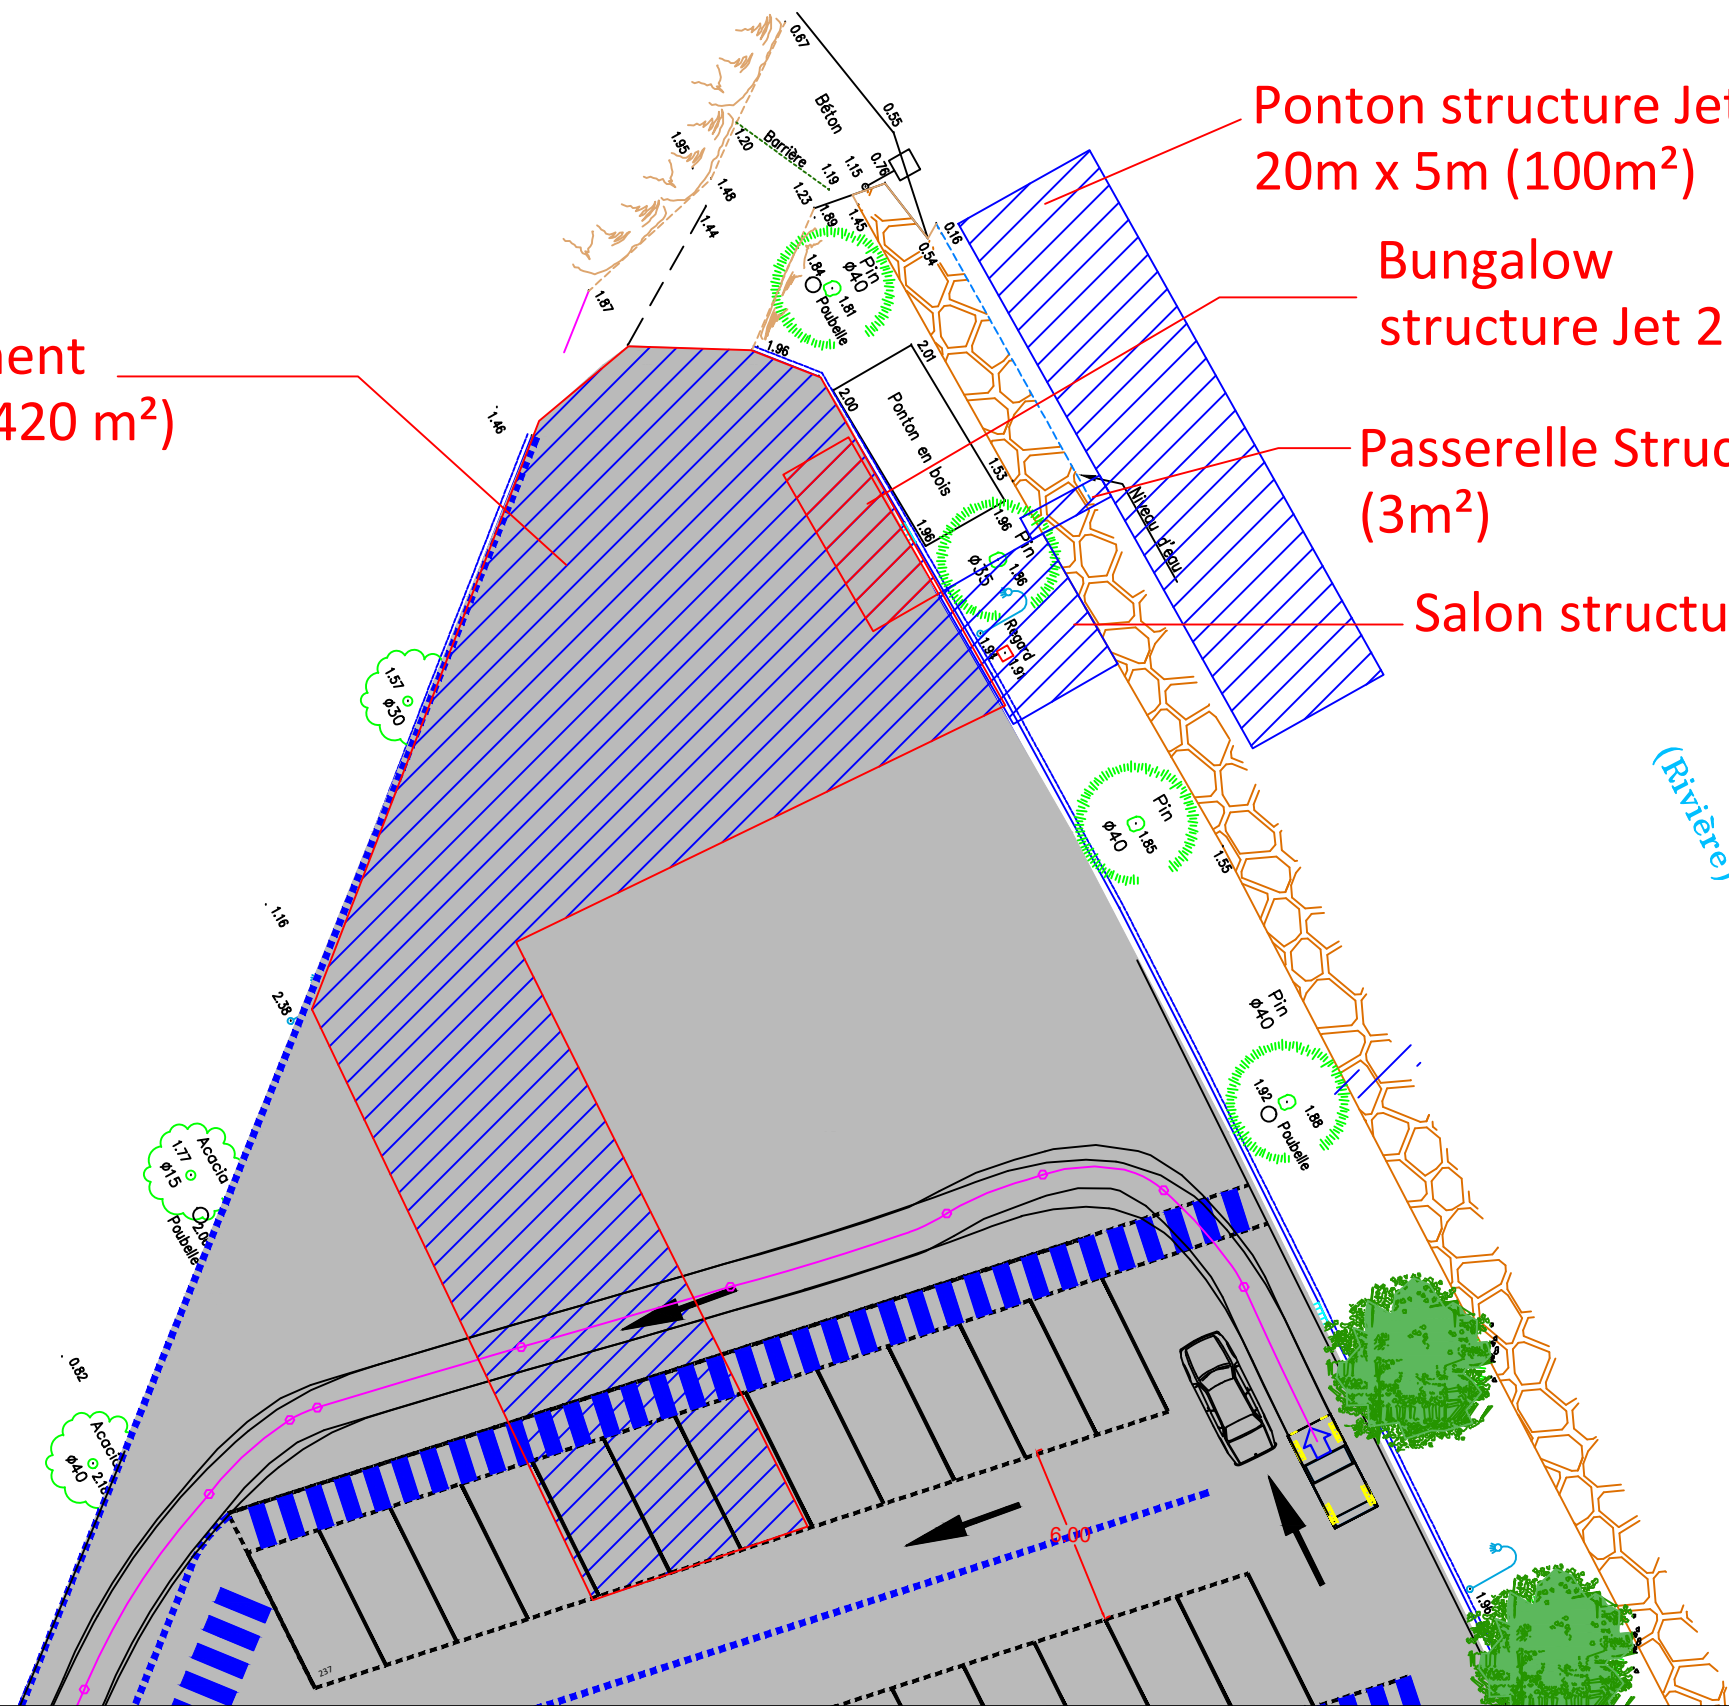

Zone stationnement  
privatisée Jet 2 (420 m<sup>2</sup>)

Ponton structure Jet 2  
20m x 5m (100m<sup>2</sup>)

Bungalow  
structure Jet 2 (15m<sup>2</sup>)

Passerelle Structure Jet 2  
(3m<sup>2</sup>)

Salon structure Jet 2 (20m<sup>2</sup>)

Structure Jet n°2  
PARKING DE LA SIAGNE  
MANDELIEU LA NAPOULE

-  Non couvert, non clos
-  Couvert, non clos
-  Couvert, clos

Date: 23/04/2021  
DESSIN:PETRUCCI  
VISA:N.JAHJAH  
Echelle: 1-250 ème