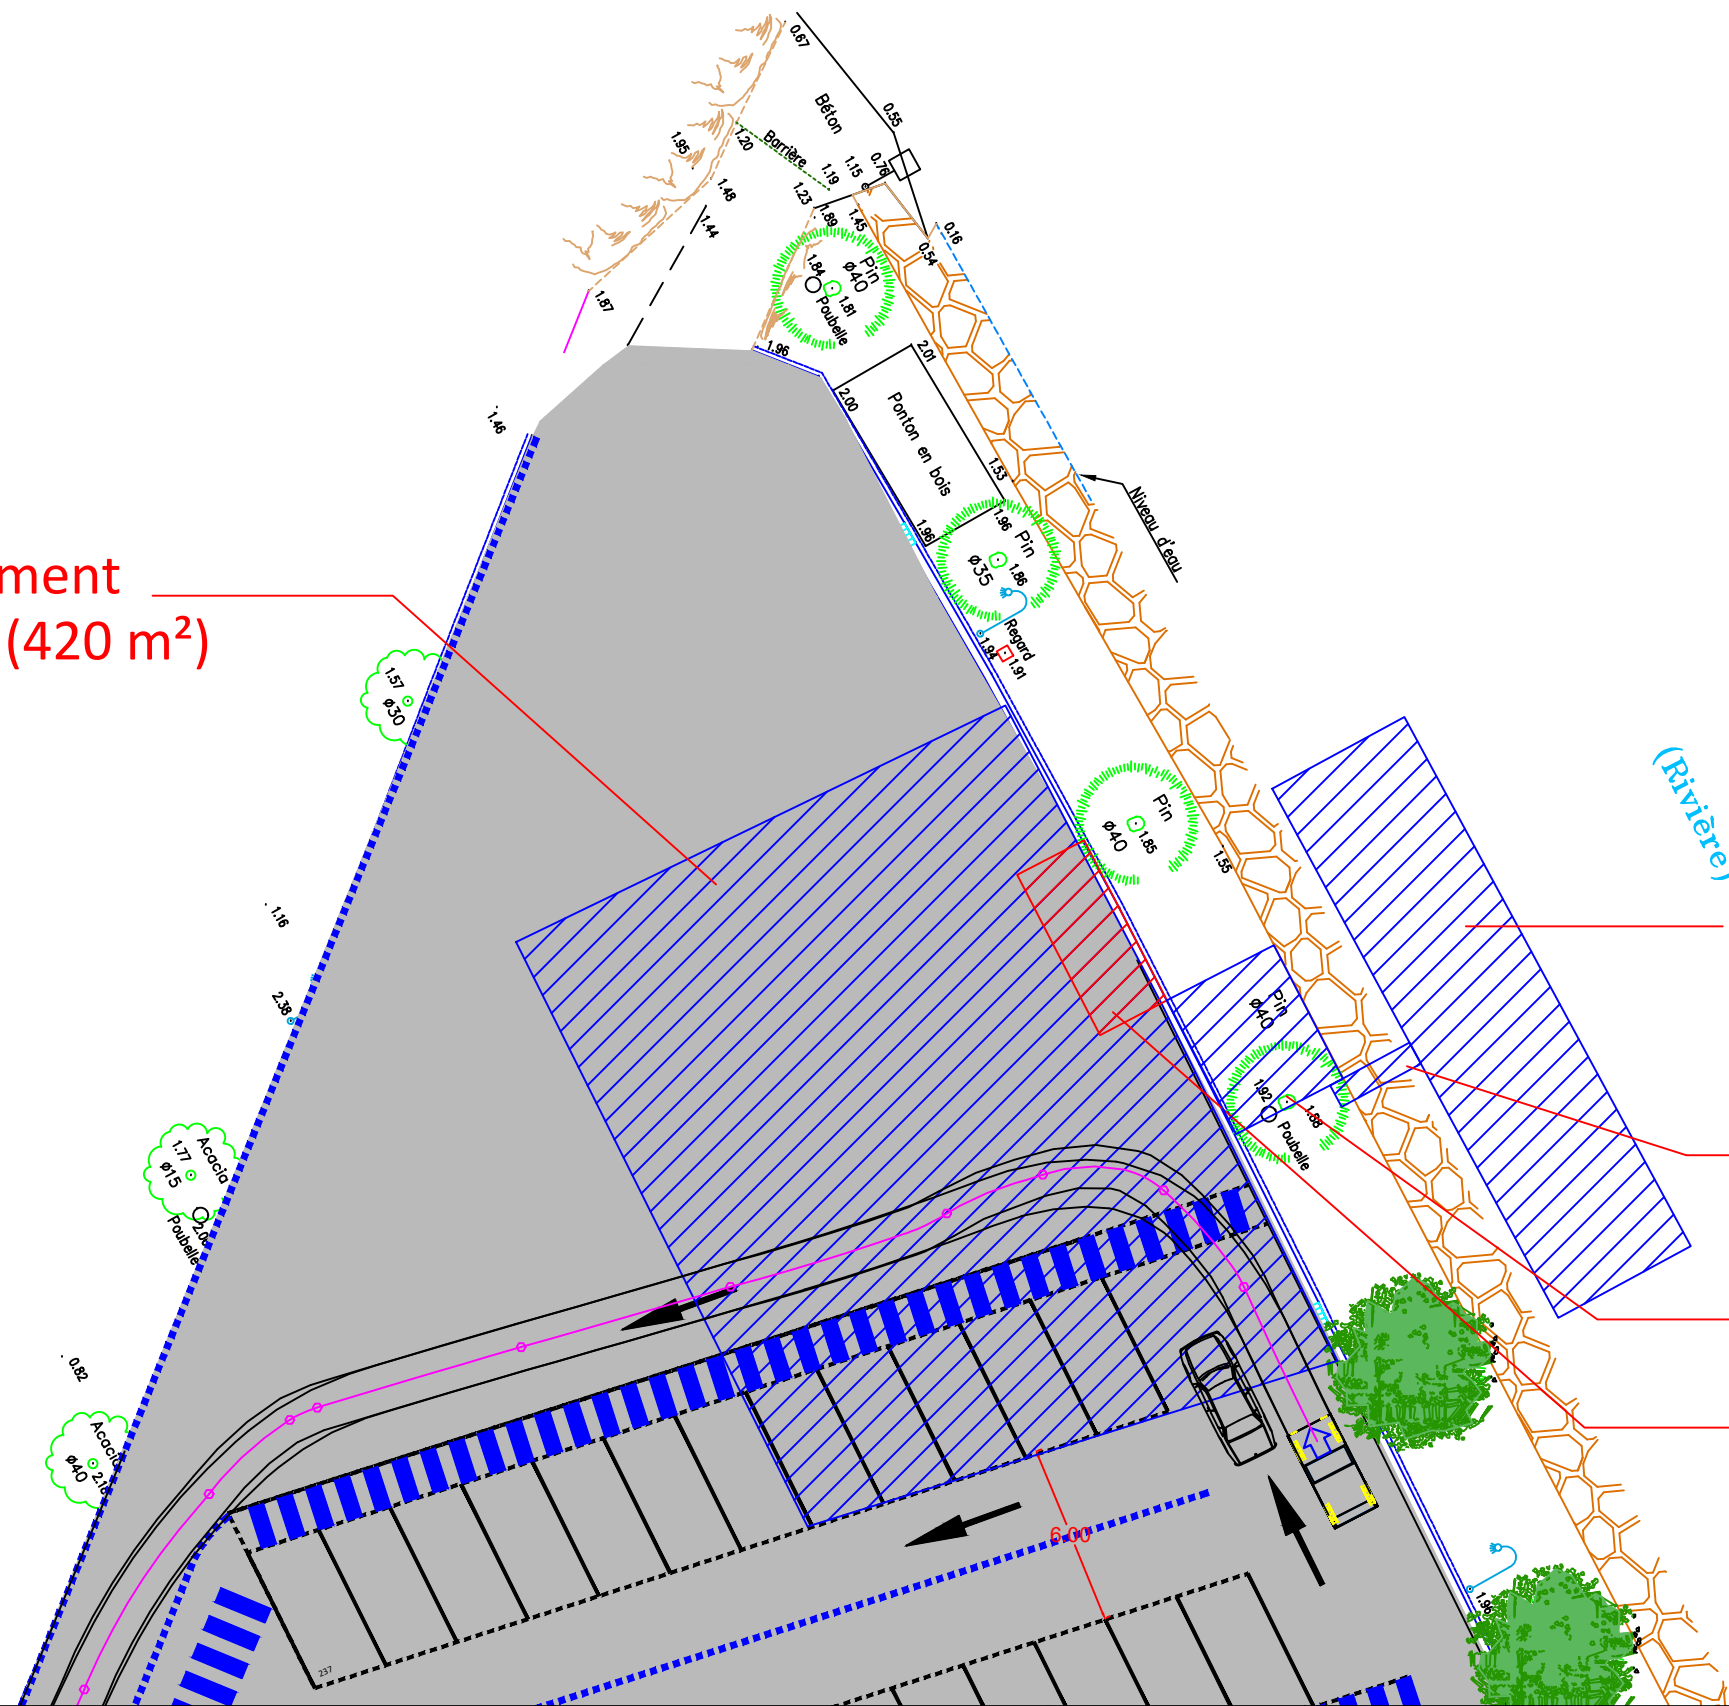

Zone stationnement
privatisée Jet 1 (420 m²)

Ponton structure Jet 1
20m x 5m (100m²)

Passerelle Structure Jet 1
(3m²)

Salon structure Jet 1 (20m²)

Bungalow
structure Jet 1 (15m²)

(Rivière)

Structure Jet n°1
PARKING DE LA SIAGNE
MANDELIEU LA NAPOULE

- Non couvert, non clos
- Couvert, non clos
- Couvert, clos

Date: 23/04/2021
DESSIN:PETRUCCI
VISA:N.JAHJAH
Echelle: 1-250 ème